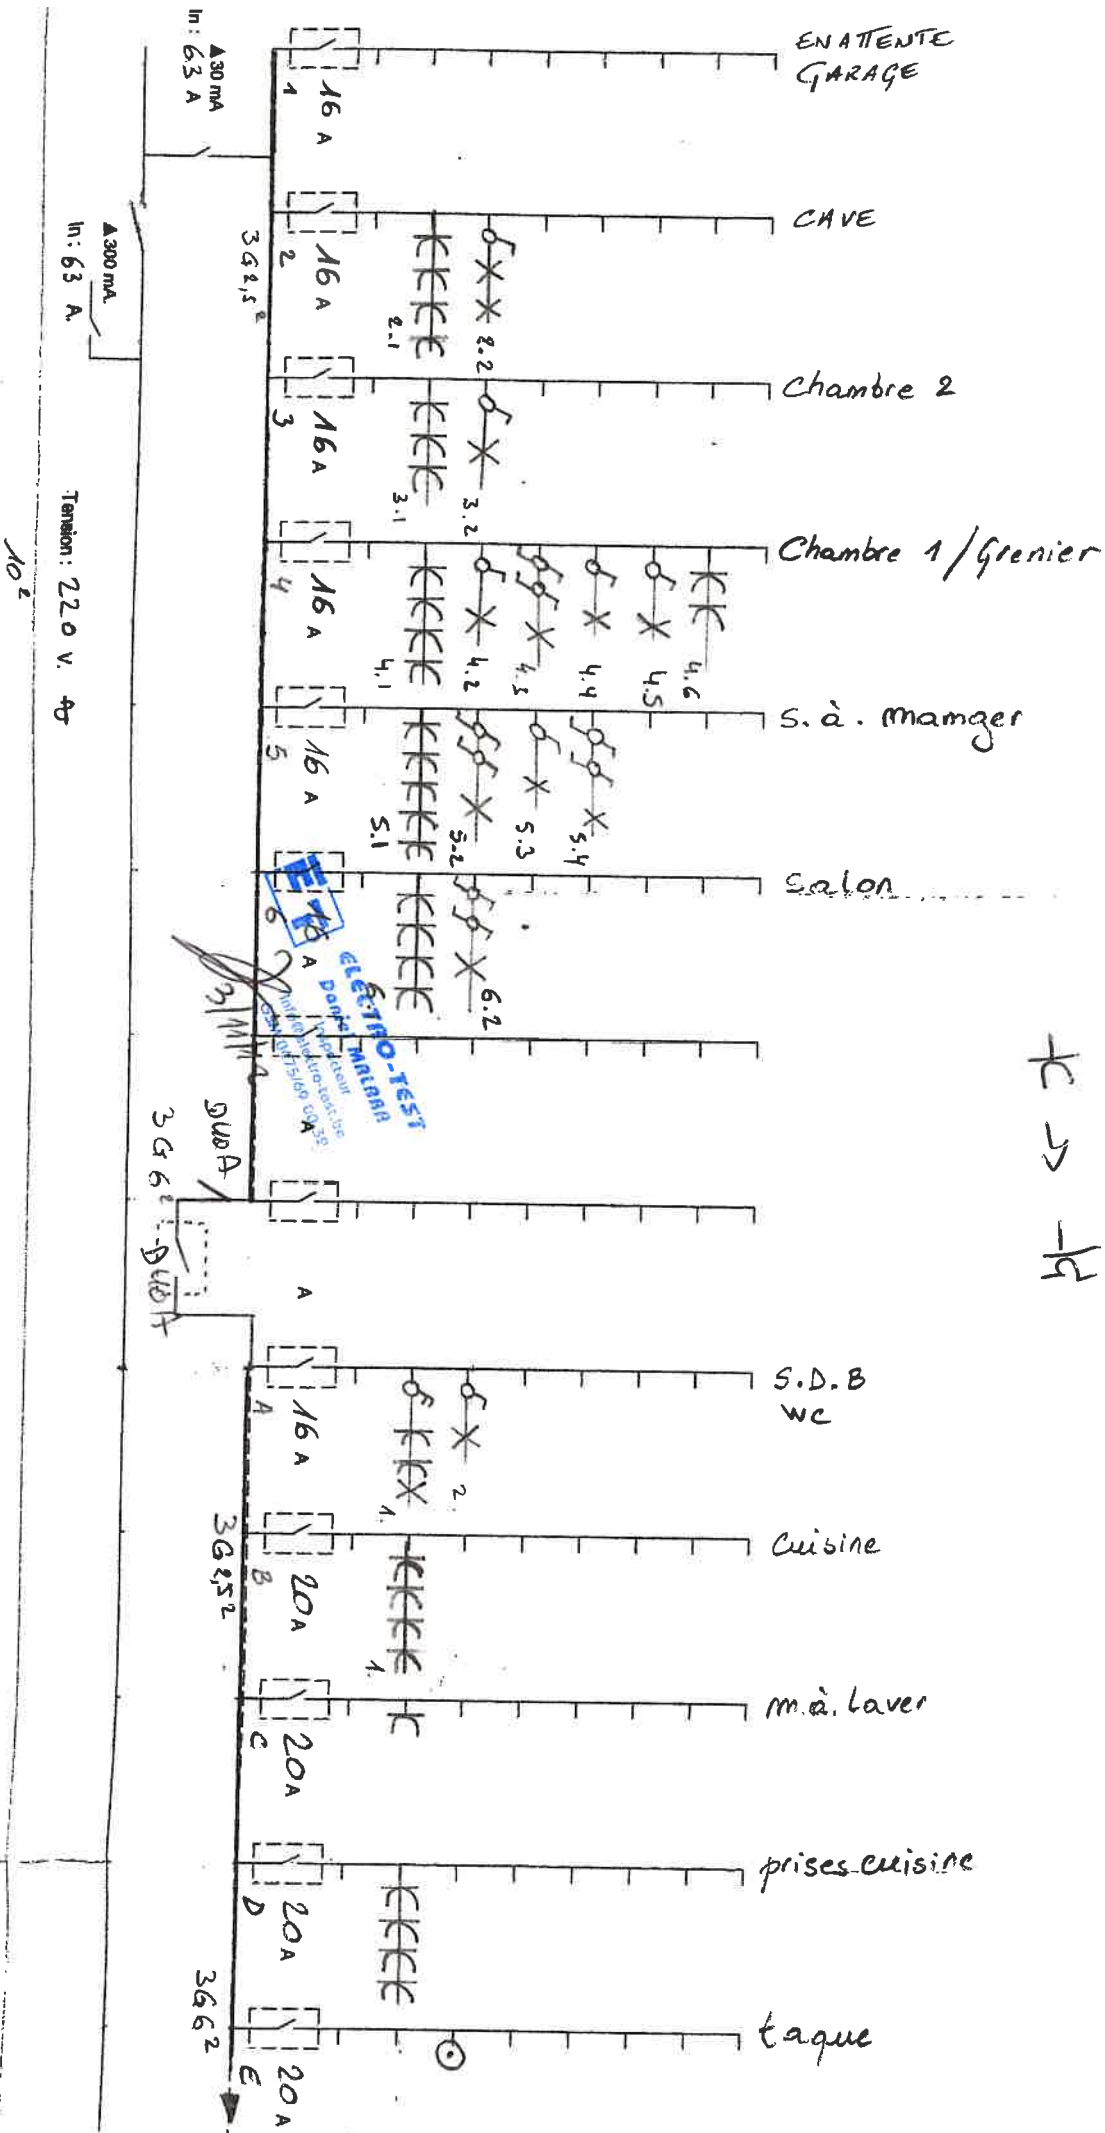

rue profondval 48 à 4400 flémalle

coffret 1					
16A	16A	16A	16A		
3	4	5	6		
300MA	30MA	40A	16A	16A	
			1	2	

coffret 2							
40A	A	B	C	D	E	F	G
	16A	20A	20A	20A	20A	20A	20A

- |                       |                    |
|-----------------------|--------------------|
| 1. GARAGE en attente  | A : s.d.b          |
| 2.cave                | B : cuisine        |
| 3. chambre 2          | C : m.à.l          |
| 4. chambre 1/ grenier | D : prises cuisine |
| 5. s.à.manger         | E : taque          |
| 6.salon               | F : four           |
|                       | G : cuisine        |

TC → -14

C: compteur

*rue profondval 48 à 4400 flémalle*