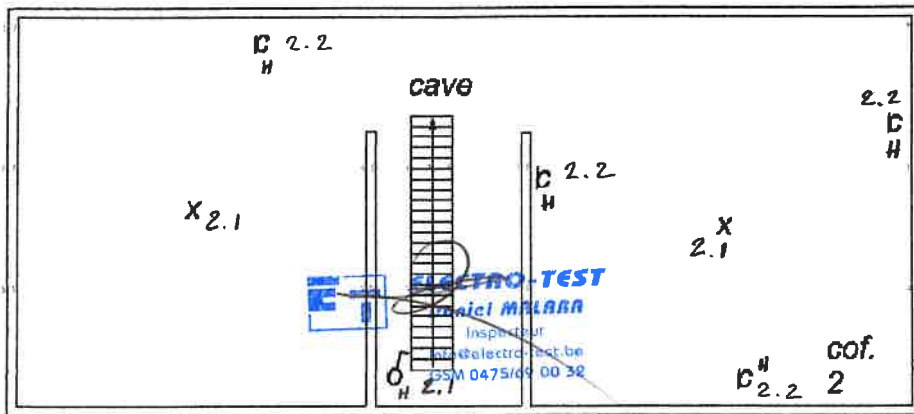

rue profondval 48 à 4400 flémalle

coffret 1					
16A	16A	16A	16A		
3	4	5	6		
300MA	30MA	40A	16A	16A	
			1	2	

coffret 2							
40A	A	B	C	D	E	F	G
	16A	20A	20A	20A	20A	20A	20A

- |                       |                    |
|-----------------------|--------------------|
| 1. GARAGE en attente  | A : s.d.b          |
| 2.cave                | B : cuisine        |
| 3. chambre 2          | C : m.à.l          |
| 4. chambre 1/ grenier | D : prises cuisine |
| 5. s.à.manger         | E : taque          |
| 6.salon               | F : four           |
|                       | G : cuisine        |

TC → -14

C: compteur

*rue profondval 48 à 4400 flémalle*