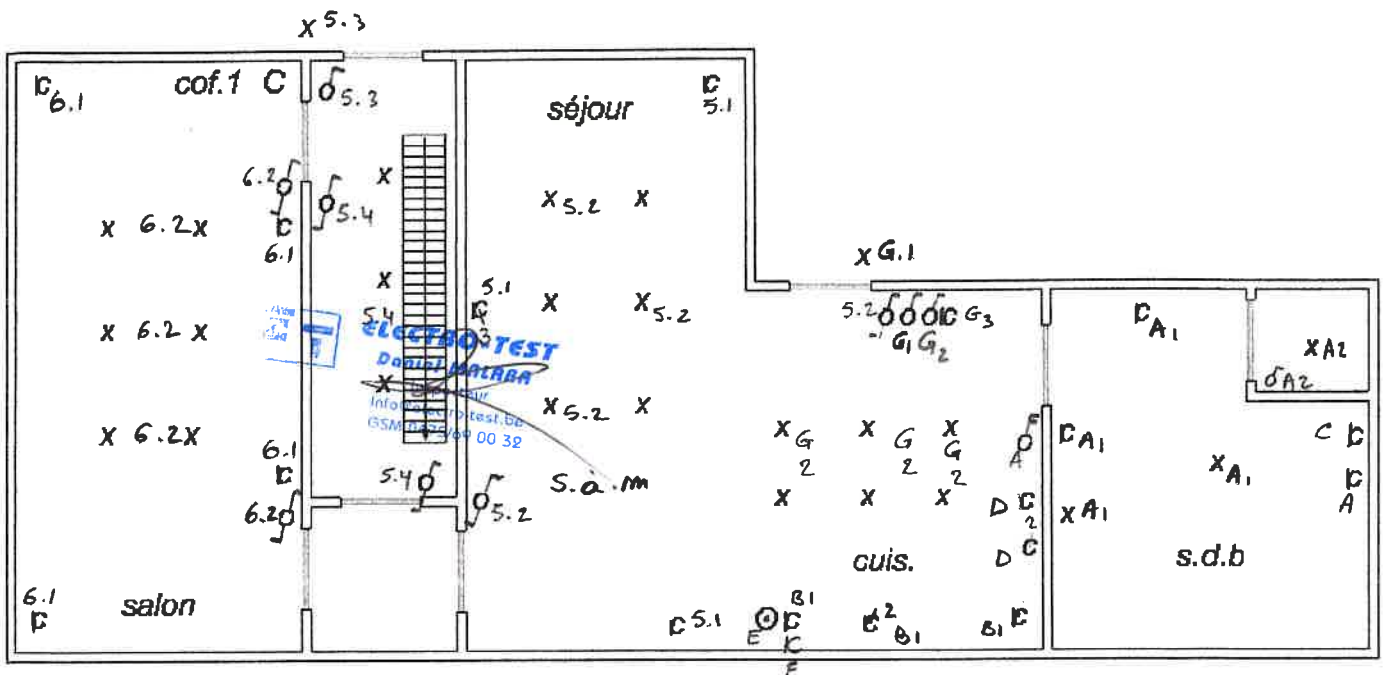

rue profondval 48 à 4400 flémalle

coffret 1					
16A	16A	16A	16A		
3	4	5	6		
300MA	30MA	40A	16A	16A	
			1	2	

coffret 2							
40A	A	B	C	D	E	F	G
	16A	20A	20A	20A	20A	20A	20A

- |                       |                    |
|-----------------------|--------------------|
| 1. GARAGE en attente  | A : s.d.b          |
| 2.cave                | B : cuisine        |
| 3. chambre 2          | C : m.à.l          |
| 4. chambre 1/ grenier | D : prises cuisine |
| 5. s.à.manger         | E : taque          |
| 6.salon               | F : four           |
|                       | G : cuisine        |

TC → -14

C: compteur

*rue profondval 48 à 4400 flémalle*